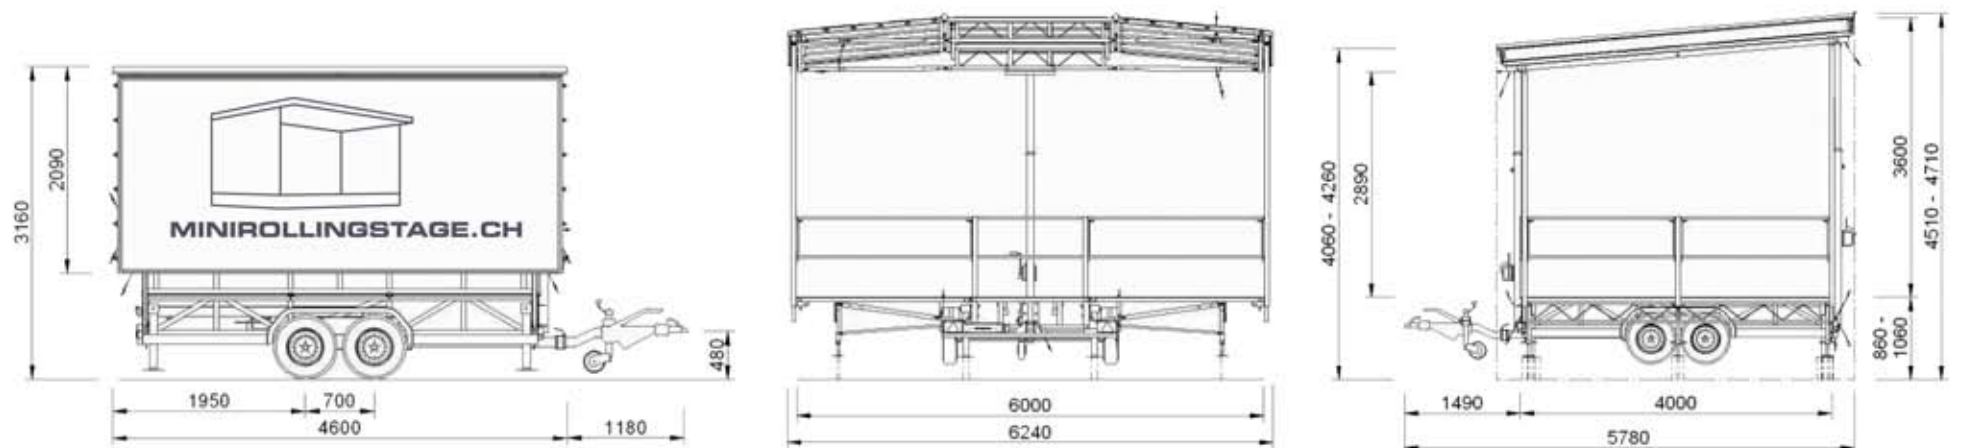

Masse der EcoStage 6x4

minirollingstage.ch GmbH
Mühlestrasse 12
3173 Oberwangen bei Bern

www.minirollingstage.ch

Tony Belsito
Tel. 079 300 45 67, Email: tony@minirollingstage.ch

Samuel Berger
Tel. 079 432 99 14, Email: sam@minirollingstage.ch